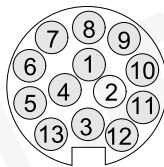

ERICH JAEGER

DACIA Jogger

04/22 >>

747556

Für aktuellste Version scannen
Scan for current version

13-PIN

ISO 11446

- (D) Einbauanleitung
- (GB) Installation instructions
- (F) Consignes de montage
- (NL) Montagehandleiding
- (DK) Montagevejledning
- (N) Monteringsinstruksjon
- (S) Installationsanvisning
- (FIN) Asennusohje
- (I) Istruzioni per il montaggio
- (E) Instrucciones de montaje
- (P) Instruções de montagem
- (GR) Οδηγίες εγκατάστασης
- (CZ) Návod k montáži