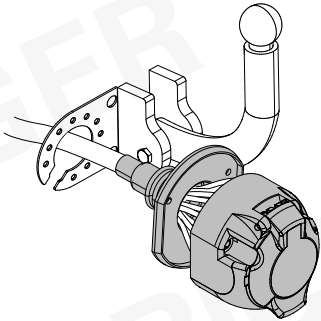

ERICH JAEGER

DACIA Jogger

04/22 >>

747556

Für aktuellste Version scannen
Scan for current version

13-PIN

ISO 11446

- (D) Einbauanleitung
- (GB) Installation instructions
- (F) Consignes de montage
- (NL) Montagehandleiding
- (DK) Montagevejledning
- (N) Monteringsinstruksjon
- (S) Installationsanvisning
- (FIN) Asennusohje
- (I) Istruzioni per il montaggio
- (E) Instrucciones de montaje
- (P) Instruções de montagem
- (GR) Οδηγίες εγκατάστασης
- (CZ) Návod k montáži